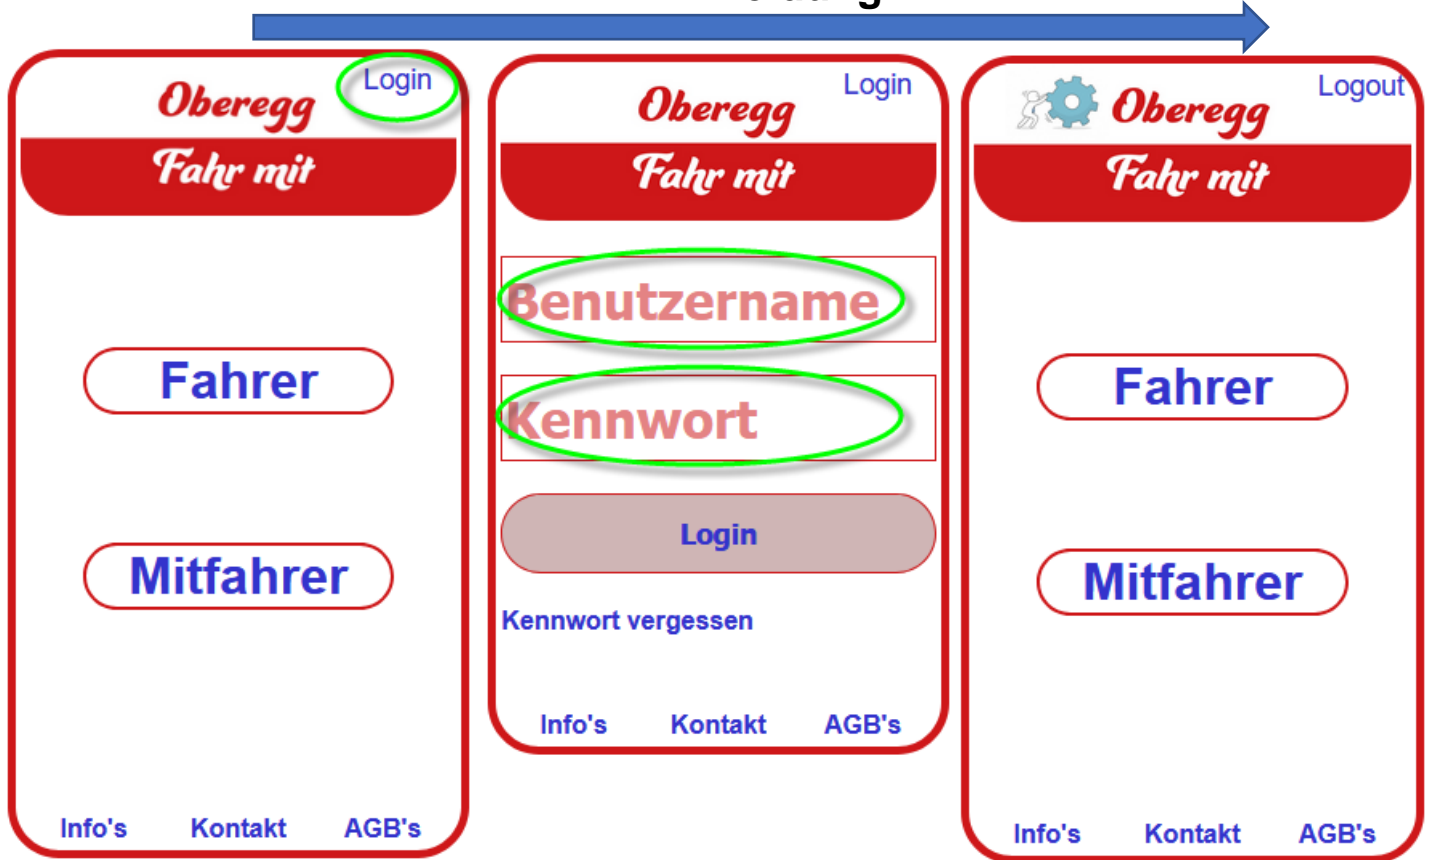

## Anmeldung:

Die Fahrer/Mitfahrer können sich bei einem «ofami»-Team-Mitglied registrieren lassen. Dabei wird ihnen ein Benutzername und ein Initial-Passwort abgegeben. Dieses muss bei der ersten Anmeldung geändert werden sobald die AGB's bestätigt wurden. Der Fahrer bekommt zusätzlich einen Aufkleber mit der Aufschrift «Fahr mit». Dieser wird zur Identifikation im Fahrzeug an der Windschutzscheibe unten rechts angebracht. Fahrer und Mitfahrer erhalten zur Identifikation einen Ausweis in Form einer Kreditkarte.

Unter „www.ofami.ch“ finden sie unsere Seite.(am besten als Favorit speichern ☺ )

## Anmeldung